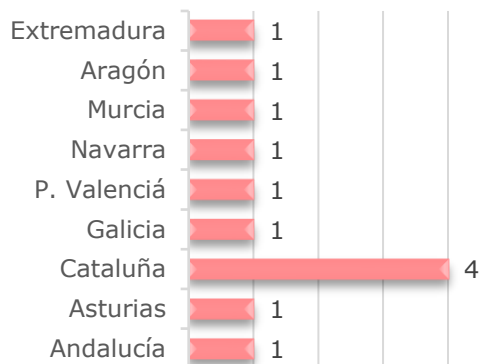

Evolución Accidentes Mortales (AM)

AM por CCAA

AM por Sector

• 3 AM por c. propia son de Construcción y 1 AM de Jardinería

AM por CCAA y Sector

AM según Causa

AM según Edad

AM según Sexo