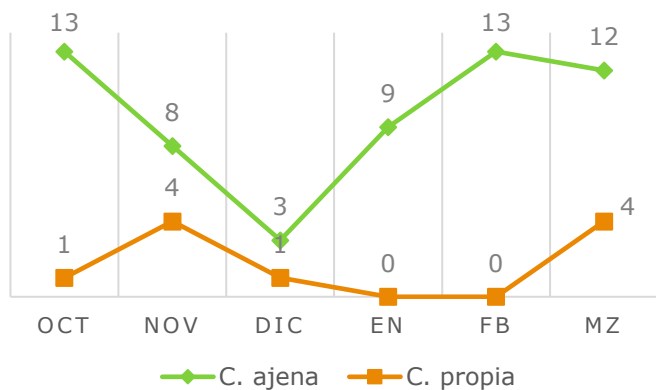

Evolución Accidentes Mortales (AM)

AM por CCAA

AM por Sector

• 3 AM por c. propia son de Construcción y 1 AM de Jardinería

AM por CCAA y Sector

AM según Causa

AM según Edad

AM según Sexo

RLT de CCOO en la empresa

AM por Sector y Causa