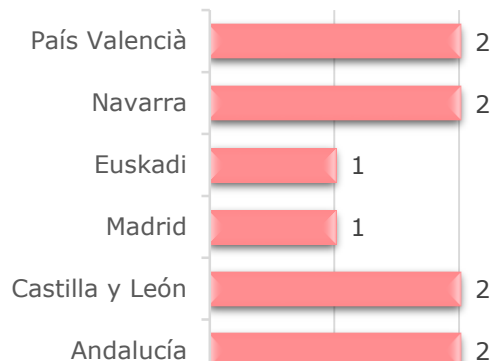

Evolución Accidentes Mortales (AM)

AM por CCAA

AM por Sector

¹A estos 10 mortales, hay que sumar 6 autónomos (3 en Construcción, 2 en Forestales y 1 en Jardinería)

AM por CCAA y Sector