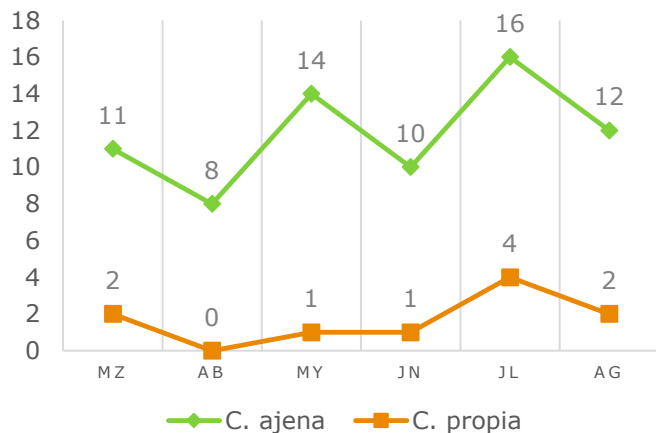

Evolución Accidentes Mortales (AM)

\* Los 2 AM autónomos de agosto son en Construcción.

AM por CCAA

AM por Sector

AM por CCAA y Sector

AM según Causa

AM según Edad

AM según Sexo

\* Lo 3 fallecidos de causa "a determinar", si bien están en investigación, es probable que las altas temperaturas sea la causa principal.

AM por Sector y Causa