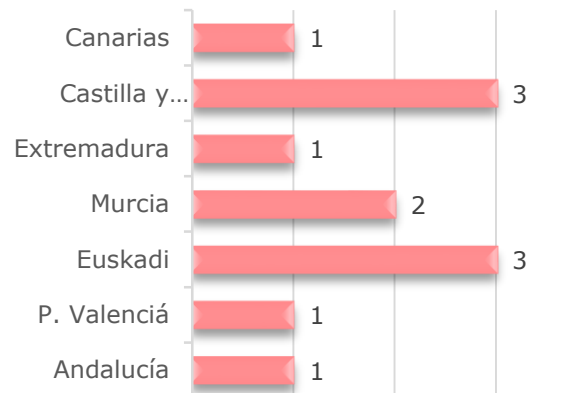

Evolución Accidentes Mortales (AM)

\* Los 2 AM autónomos de agosto son en Construcción.

AM por CCAA

AM por Sector

AM por CCAA y Sector

AM según Causa

AM según Edad

AM según Sexo

\* Lo 3 fallecidos de causa "a determinar", si bien están en investigación, es probable que las altas temperaturas sea la causa principal.

AM por Sector y Causa